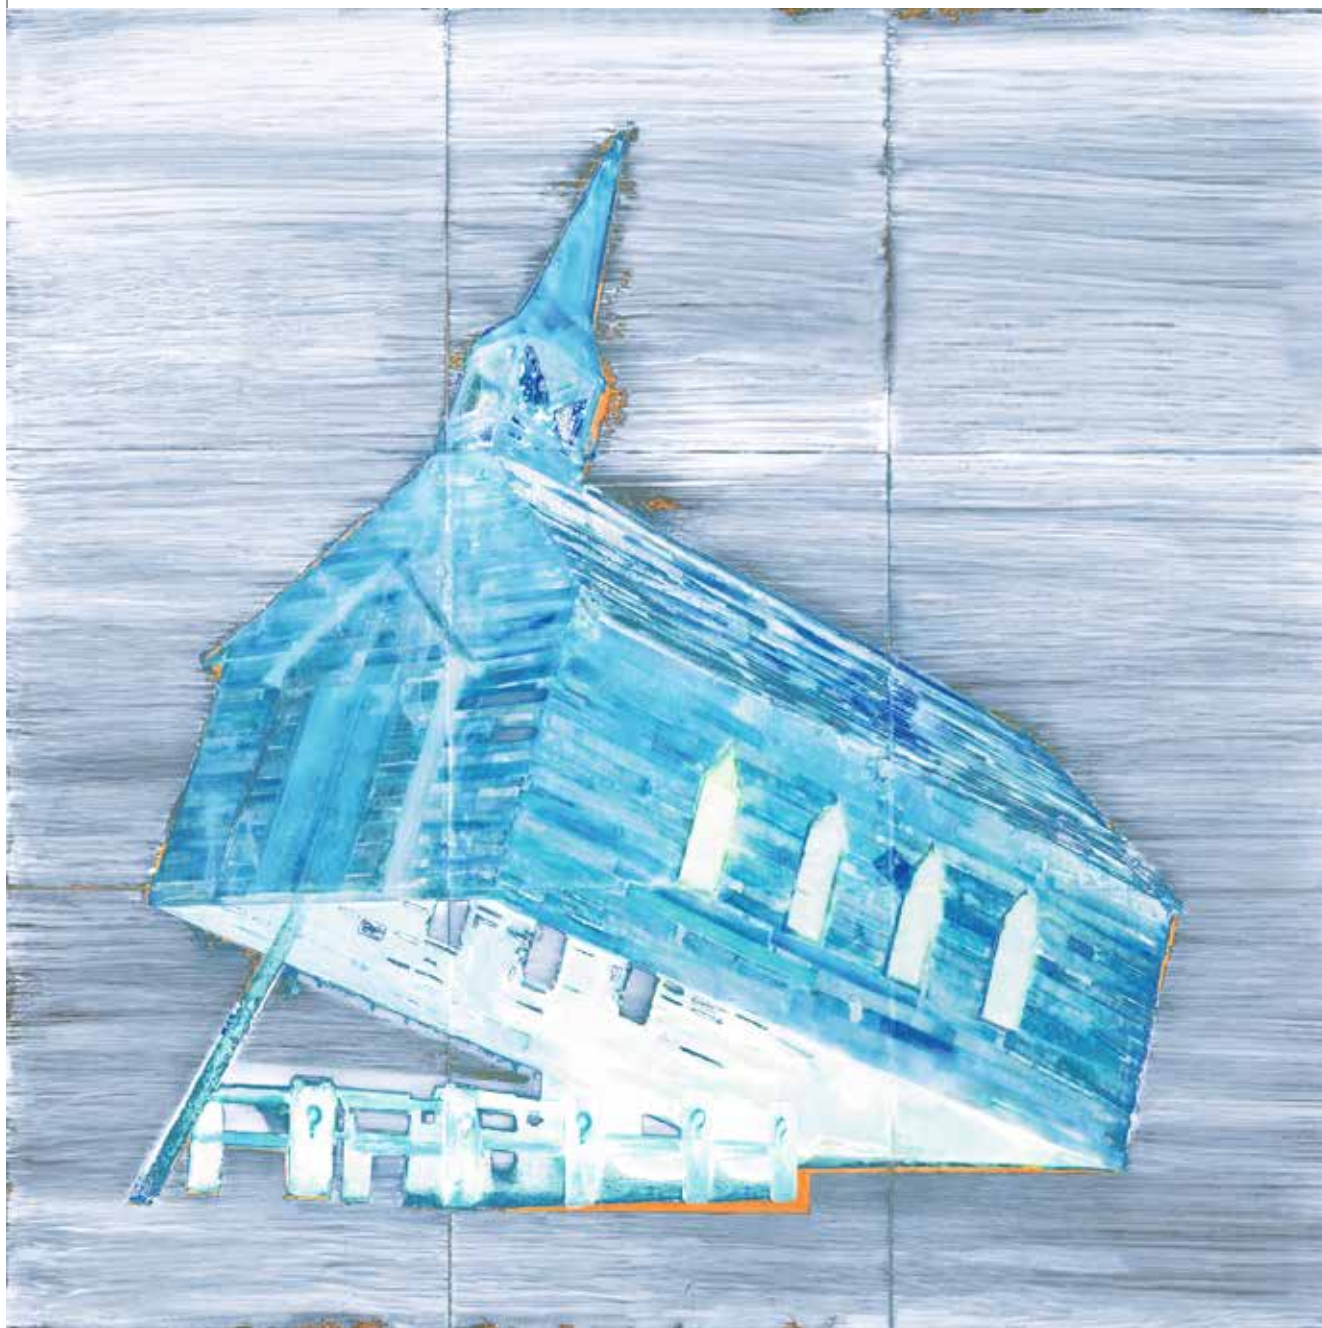

## Mayer Éva: Bevésődés

2016, egyedi vegyes technika, giclée nyomtatás, 105x103 cm

---

Mayer Éva Munkácsy díjas grafikus Pozsonyban született 1983-ban. Budapesten és Somorján/Mesto Samorin él és alkot.